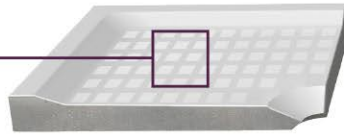

1
Reling innerhalb
der Duschkabine

2
Türgriff

3
Flügeltürscharniere

4
Laufrolle

NACHHER

VORHER

VORHER

NACHHER

Duschwanne aus Mineralguss

SOLIQUE PRO ist eine zusätzliche Oberfläche, die eine Rutschhemmung nach Rutschklasse C ermöglicht

Verstellbare Kopfbrause

EverClean

Ästhetik - Wasser perlt prompt ab, ohne Spuren zu hinterlassen