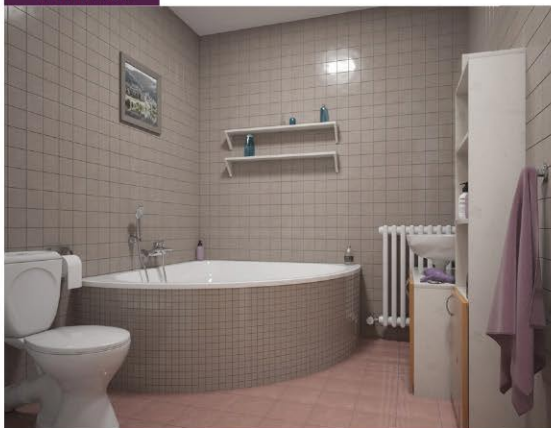

Die neue Duscheinheit HOESCH nUnity – die attraktive Komplettlösung für volles Duschvergnügen

nUnity ist eine echte Revolution des Duschens. Die neue Komplettduschkabine nUnity verbindet alle gewünschten Duschkomponenten zu einer rundum hochwertigen Einheit, die sich harmonisch in jedes Bad integriert – und von Familien mit Kindern ebenso entspannt, sicher und komfortabel genutzt werden kann wie von Senioren.

1
Reling innerhalb
der Duschkabine

2
Türgriff

3
Flügeltürscharniere

4
Laufrolle

NACHHER

VORHER

VORHER

NACHHER

Duschwanne aus Mineralguss

SOLIQUE PRO ist eine zusätzliche Oberfläche, die eine Rutschhemmung nach Rutschklasse C ermöglicht

Verstellbare Kopfbrause

EverClean

Ästhetik - Wasser perlt prompt ab, ohne Spuren zu hinterlassen