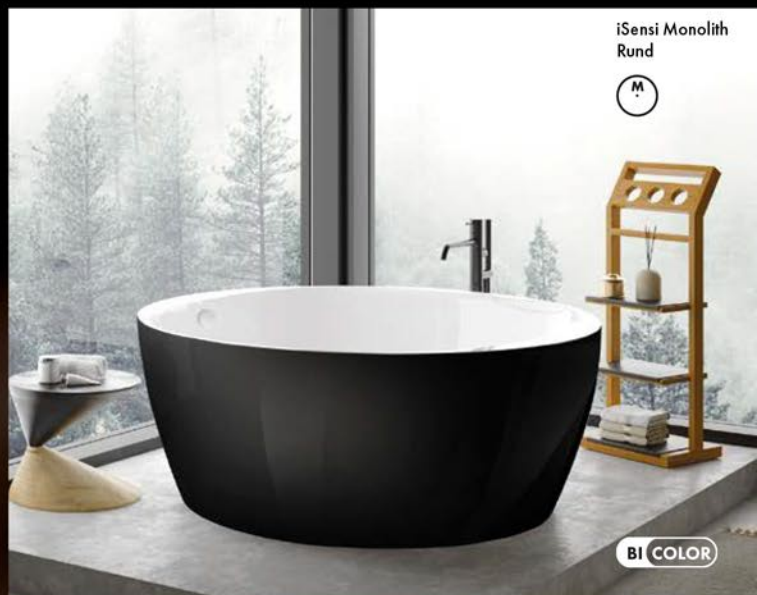

iSensi Badewannen

Komplettlösung

Die **iSensi**-Badewannen sind einer der im Produktspektrum breitesten Serien in unserem Angebot. Jeder findet die richtige Form und Größe für sein Badezimmer!

Höchste Designansprüche sind für **HOESCH** bei jeder Produktentwicklung selbstverständlich. Um diesen gerecht zu werden, setzt **HOESCH** bei seinen Produkten passend zum Material spezielle und besonders hochwertige Fertigungsverfahren ein.